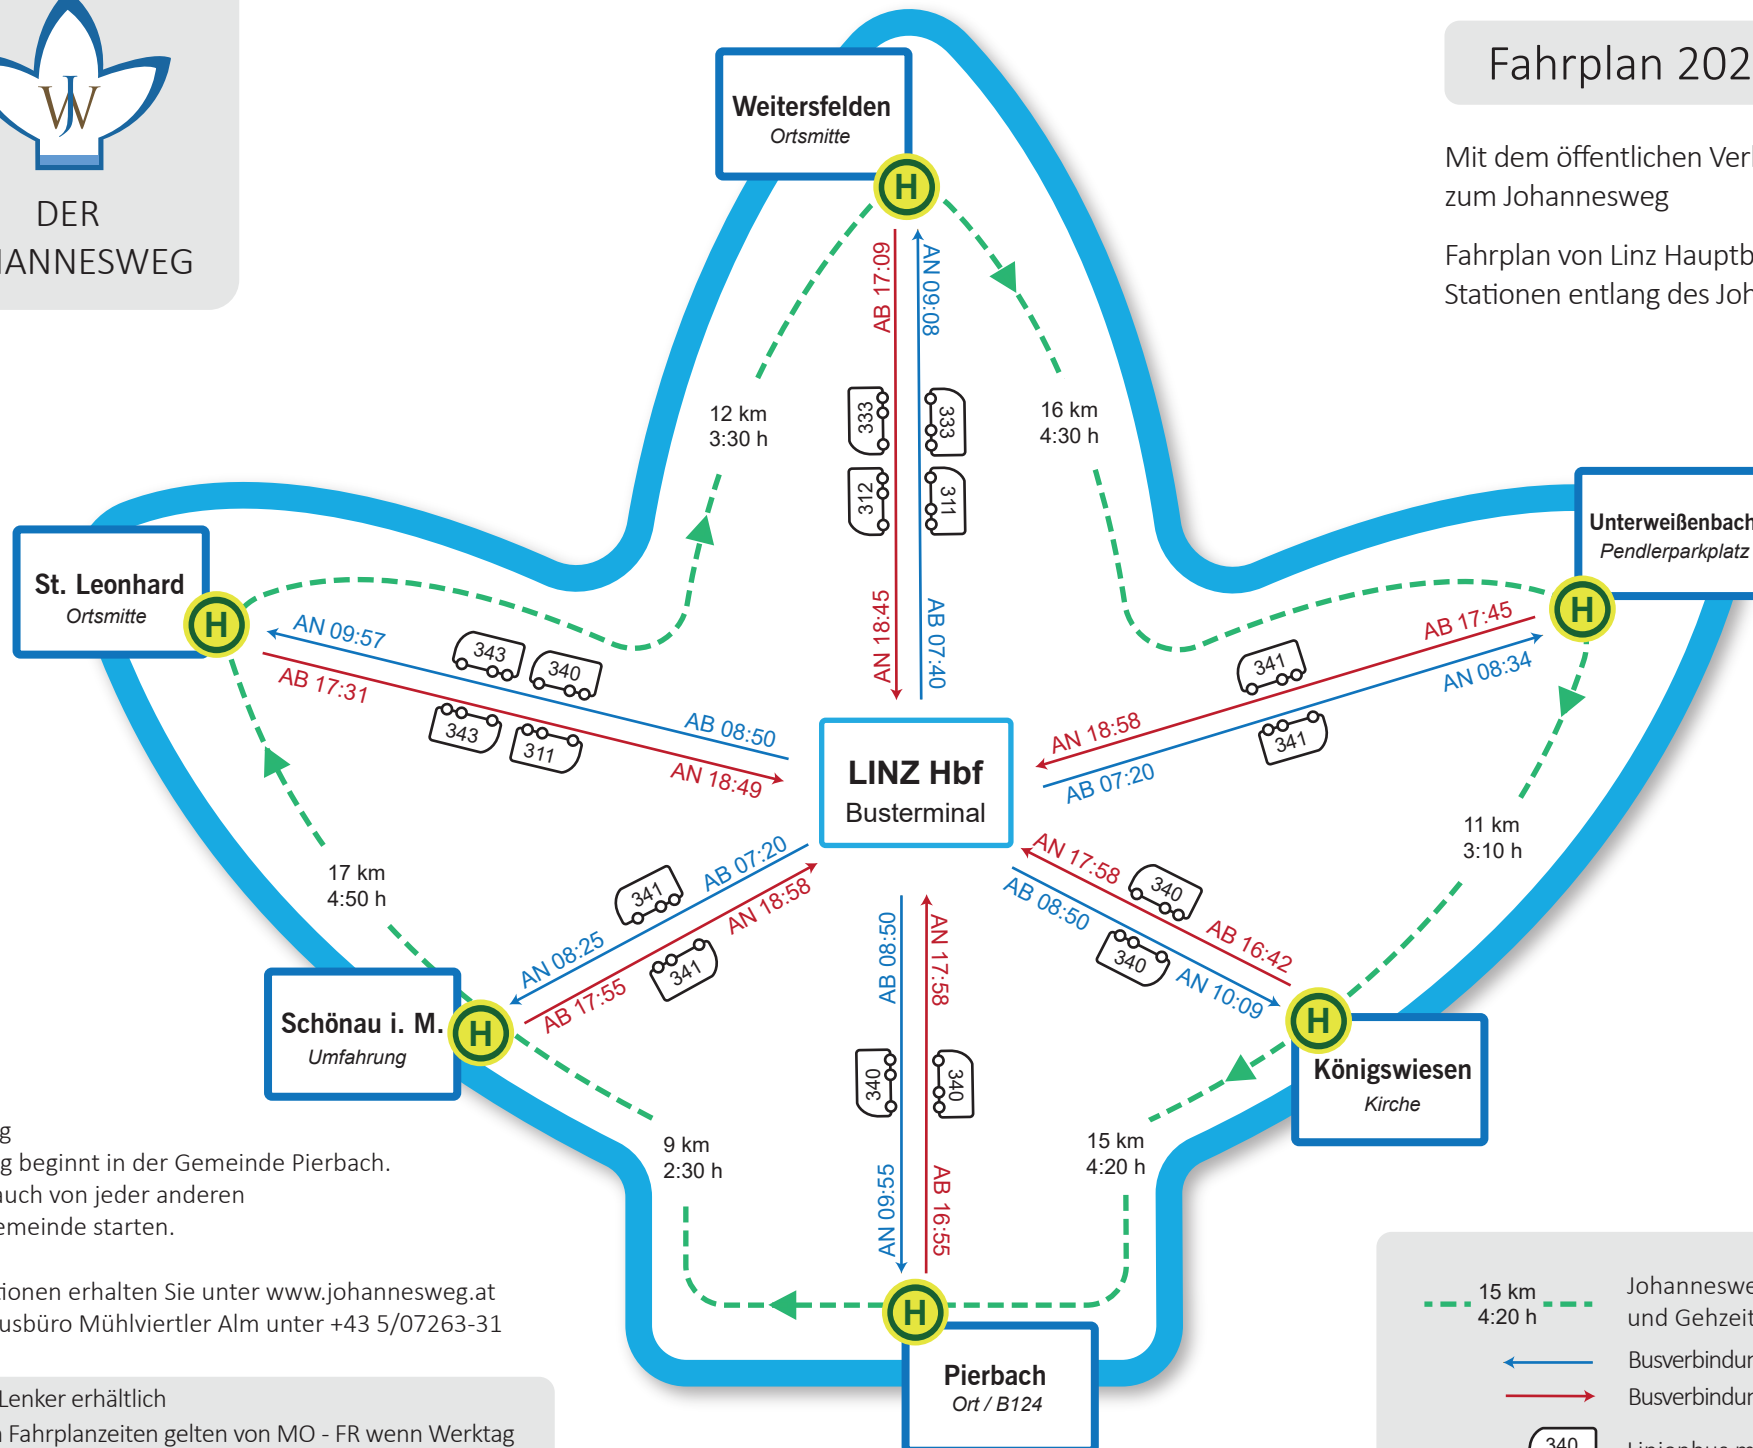

DER
JOHANNESWEG

Fahrplan 2023

Mit dem öffentlichen Verkehr
zum Johannesweg

Fahrplan von Linz Hauptbahnhof zu den
Stationen entlang des Johannesweges

Start und Einstieg
Der Johannesweg beginnt in der Gemeinde Pierbach.
Man kann aber auch von jeder anderen
Johannesweg-Gemeinde starten.

Nähere Informationen erhalten Sie unter www.johannesweg.at
oder im Tourismusbüro Mühlviertler Alm unter +43 5/07263-31

Fahrkarten beim Lenker erhältlich
Die angegebenen Fahrplanzeiten gelten von MO - FR wenn Werktag
Fahrplanauskunft unter 0732/66101066 bzw. www.oeevv.at
Bitte informieren Sie sich vor Fahrtantritt über Ihre Reisemöglichkeiten

- 15 km 4:20 h Johannesweg mit Wegdistanz und Gehzeit bei 3,5 Km/h
- Busverbindungen von Linz
- Busverbindungen nach Linz
- Linienbus mit Busnummer